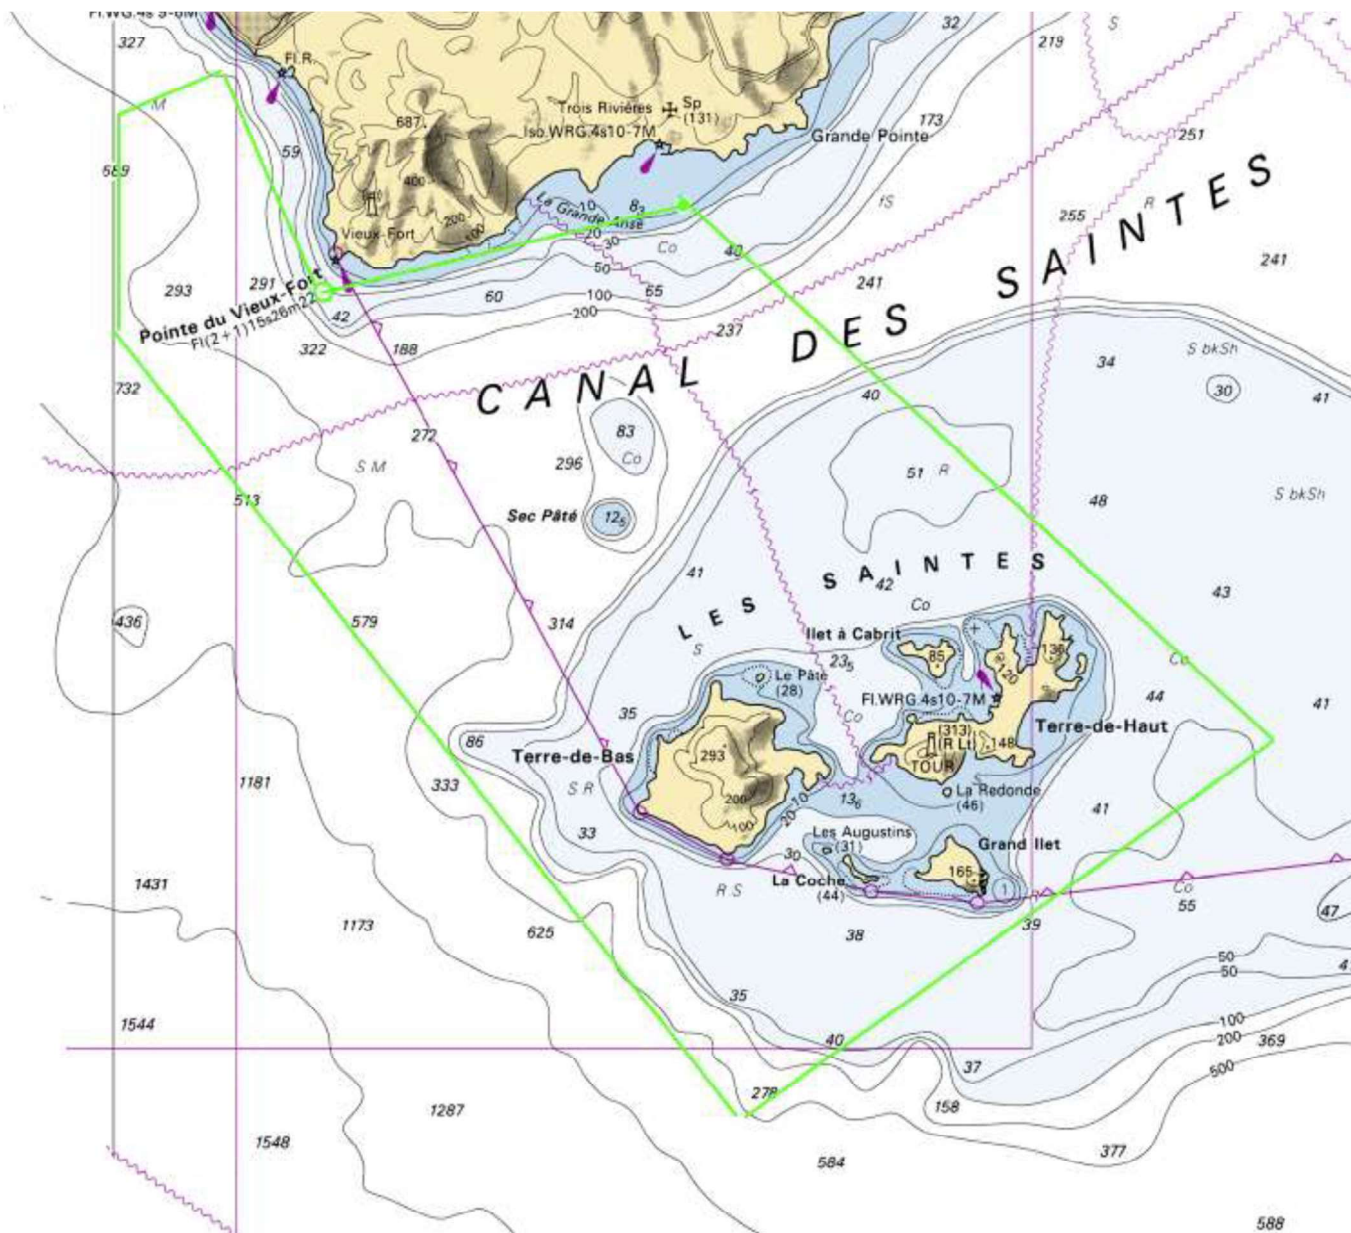

ANNEXE LIEU et ZONE DE COURSE

ANNEXE « DESCRIPTION DES PARCOURS »

Samedi 18 mars 2023 :

PARCOURS Tour de Cabrit:

- Départ entre le phare et la bouée P
- Laisser îlet Cabri à Tribord
- Arrivée entre le phare et la bouée P

Dimanche 19 mars 2023 :

PARCOURS RALLYE DIMANCHE :

- Vous pouvez partir à partir de 10 h entre le phare et la bouée P
- Laisser bouée Traditionnelle à Bâbord
- Laisser bouée Phare à Bâbord
- Laisser bouée Belize à Tribord
- Laisser bouée Mazarin à Tribord
- Laisser bouée Terminus à Tribord
- Laisser bouée Belize à Tribord
- Laisser bouée Mazarin à Tribord
- Laisser bouée Terminus à Tribord
- Laisser bouée Belize à Tribord
- Laisser bouée Mazarin à Tribord
- Arrivée entre bouée Terminus et bateau arrivée (pavillon bleu sur bateau)